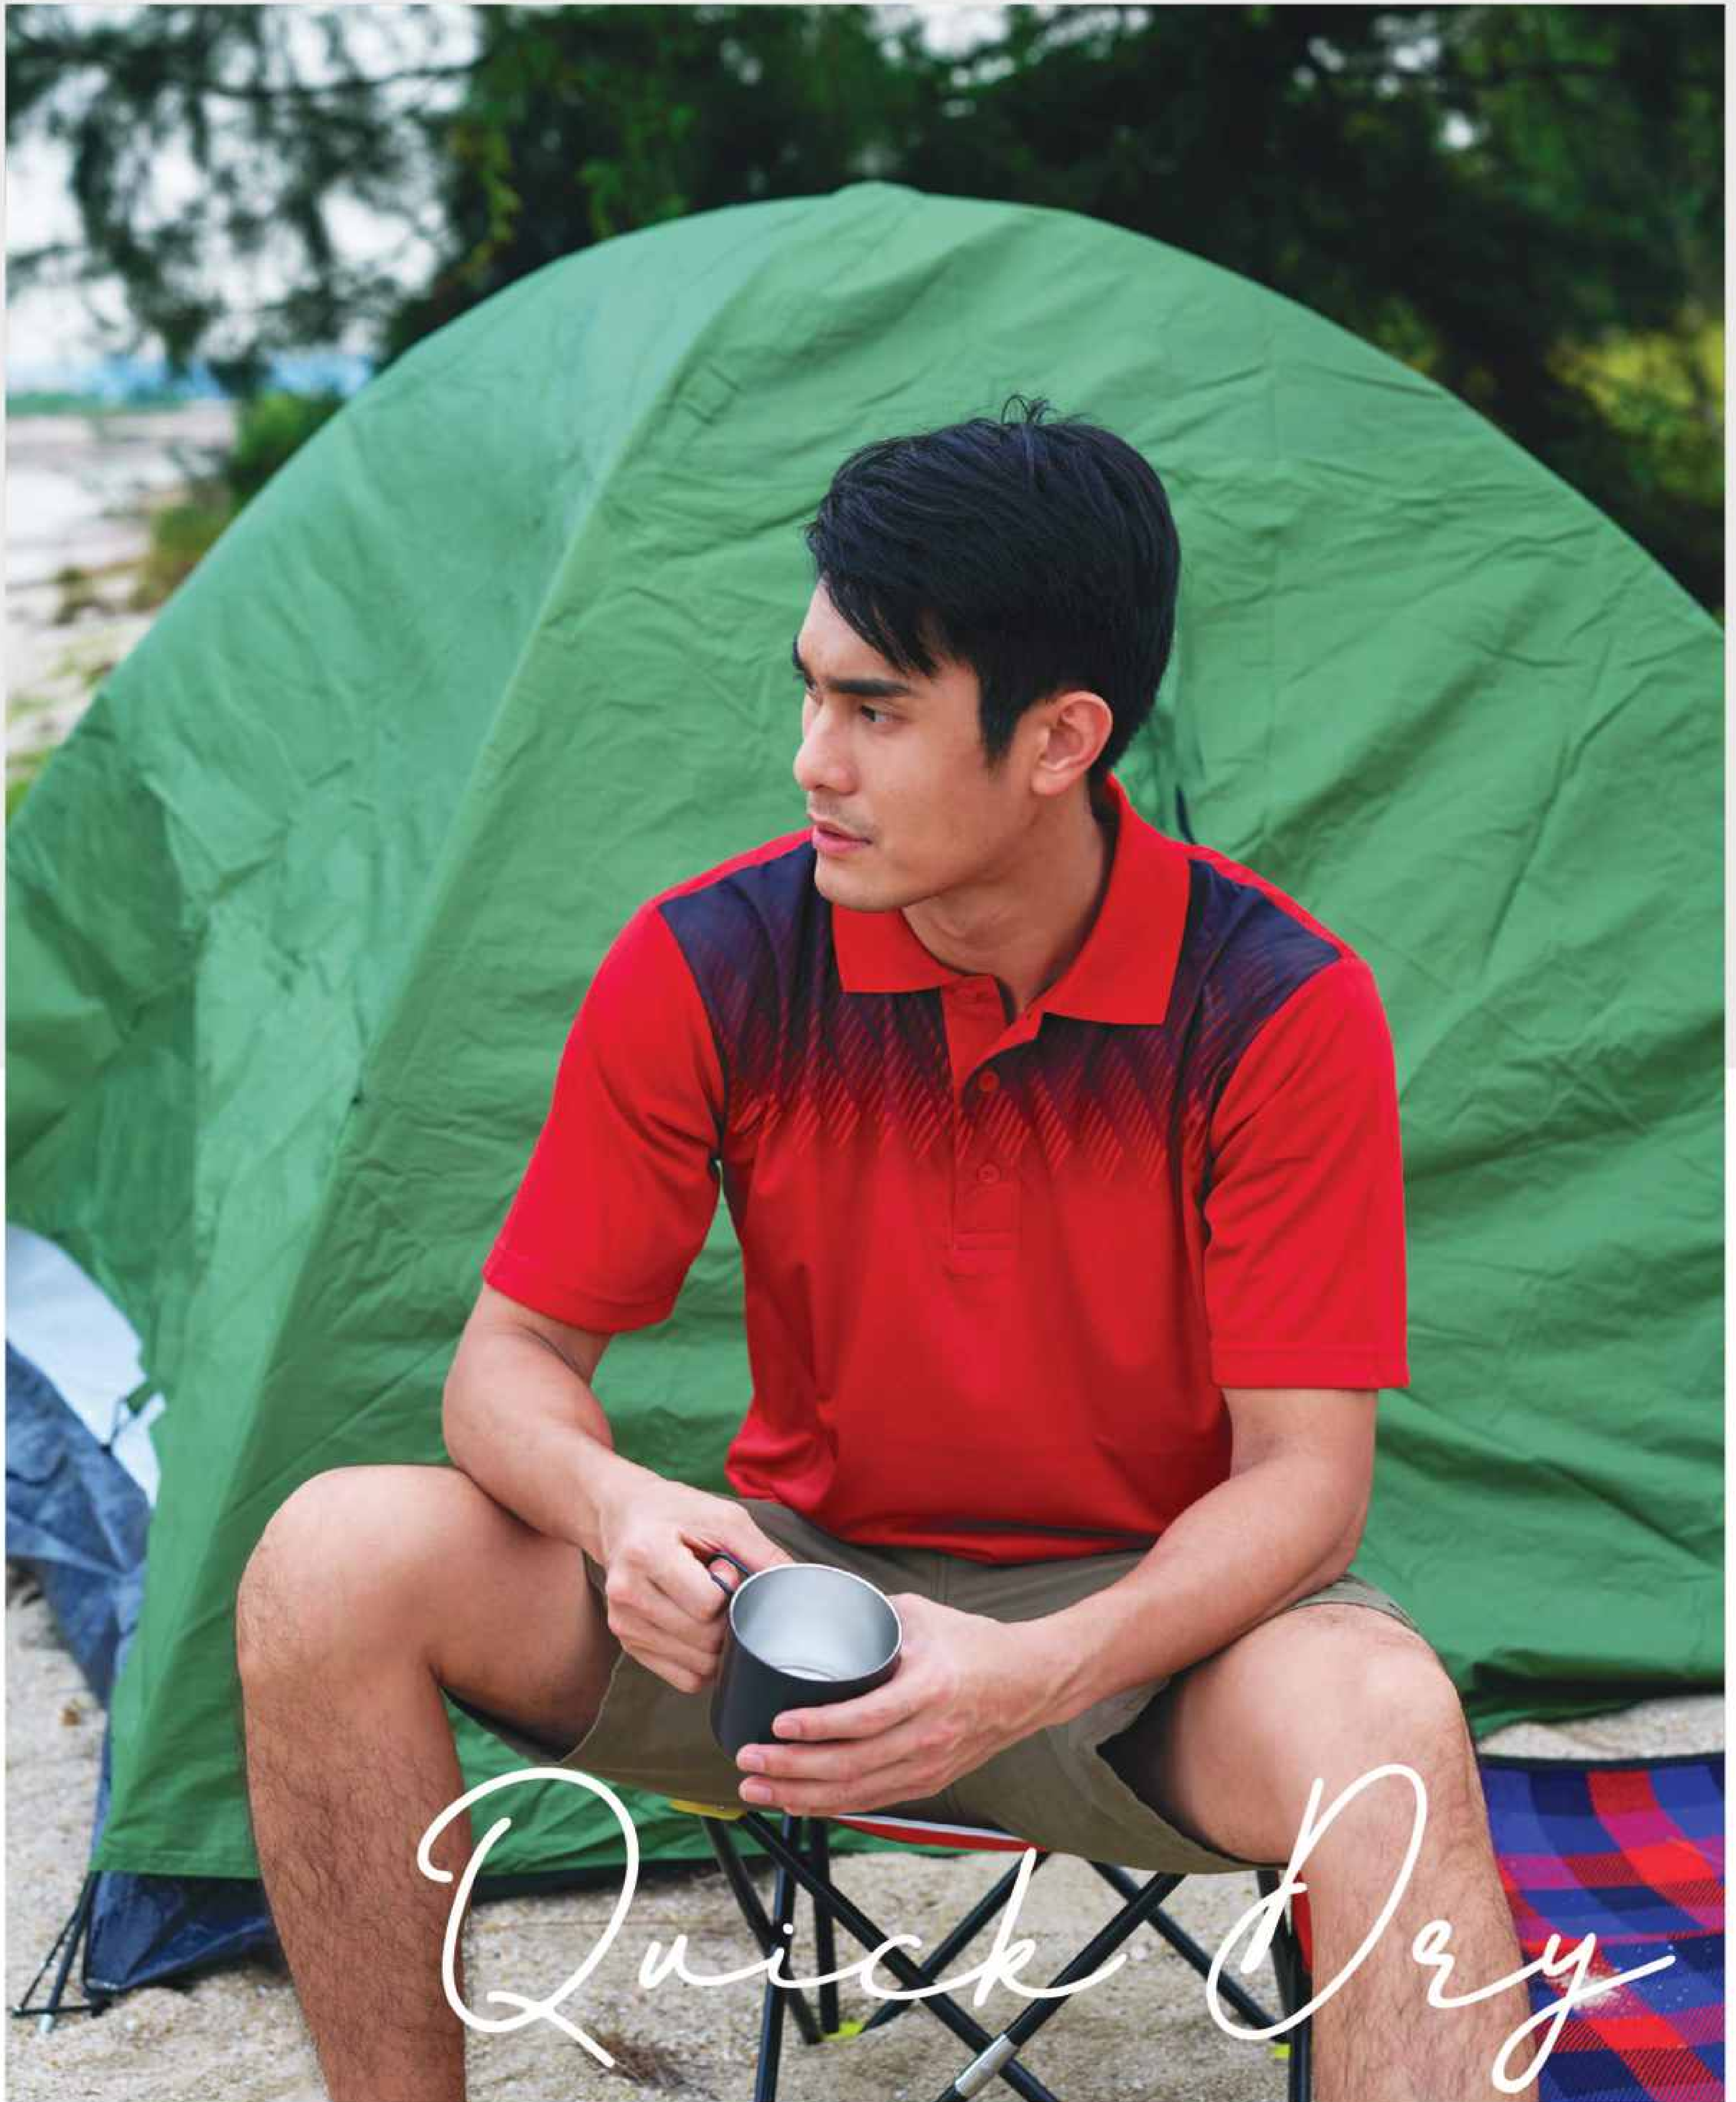

QD 63

2021, Vol 19