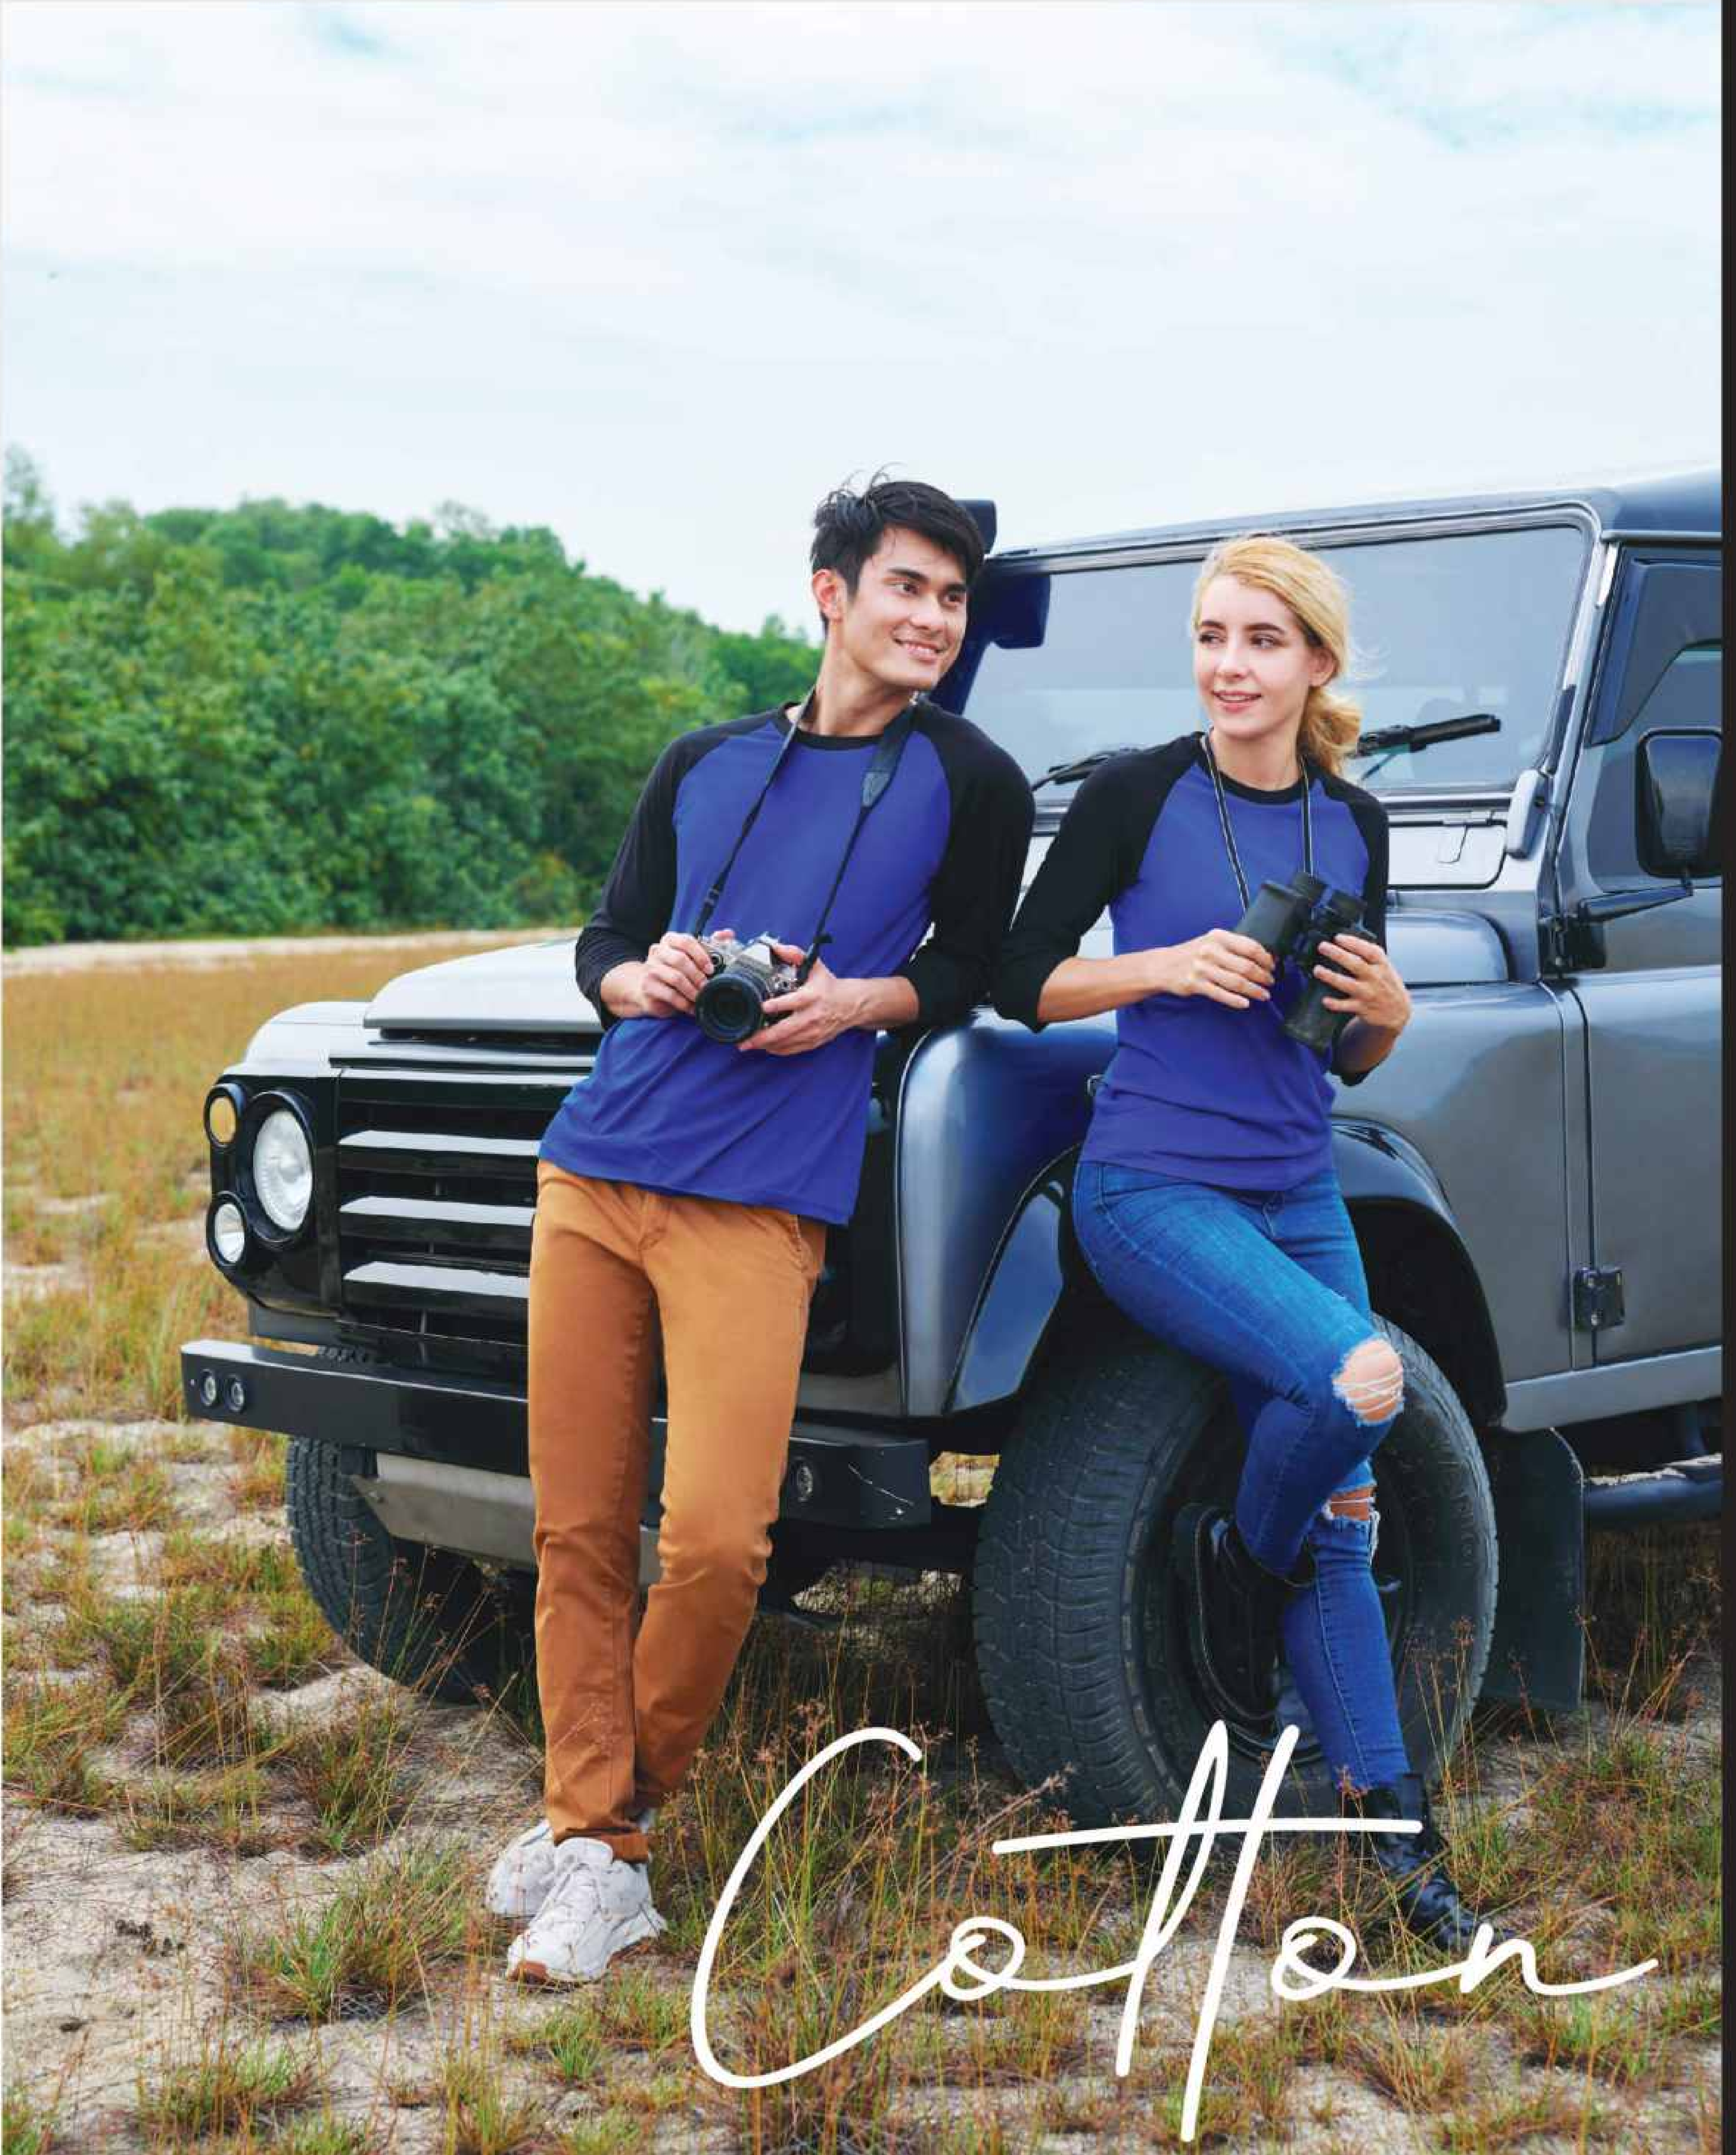

CT 56

C = Cotton / V = Viscose